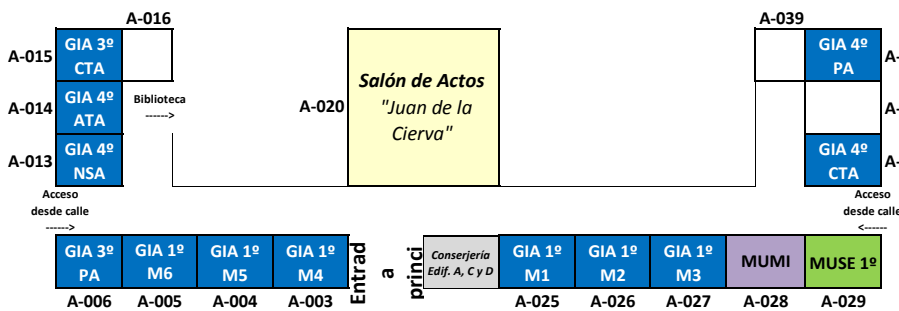

**Mapa esquemático de Aulas
(MAÑANAS)**

- GIA** Grado en Ingeniería Aeroespacial
- MUIA** Máster Universitario en Ingeniería Aeronáutica
- MUSTA** Máster Universitario en Sistemas de Transporte Aéreo

- GyOTA** Grado en Gestión y Operaciones de Transporte Aéreo
- MUSE** Máster Universitario en Sistemas Espaciales
- MUMI** Máster Universitario en Matemática Industrial
- MGSA** Máster en Gestión de Sistemas Aeronáuticos
- MEV** Máster de Ensayos en Vuelo
- MMC** Máster en Materiales Compuestos
- MUFP** Máster Universitario en Formación del Profesorado de ESO, Bachillerato y FP

- Aula de EXAMEN**
- Servicios Generales**
- ETSIAE**
- Salas de Conferencias**
- Salas de Reuniones**
- Salas de Uso Especial**

**Edif. E
Planta 3**

**Edif. B
Planta 3**

**Edificio E
Planta 1**

**Edif. B
Planta 1**

**Edificio A
Planta 1**

**Edificio A
Planta 0**

**Edificio E
Planta 0**

**Edif. B
Planta 0**

Edificio D

Edificio F, Planta S1

**Edificio E
Planta SS**

**Edif. B
Planta SS**