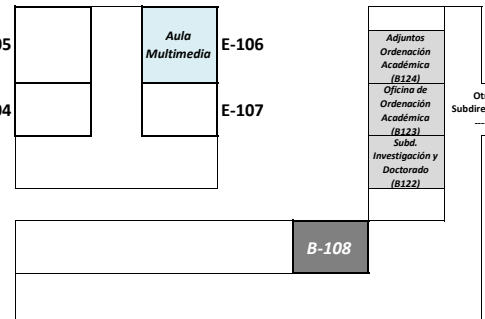

**Mapa esquemático de Aulas
(MAÑANAS)**

- GIA** Grado en Ingeniería Aeroespacial
- MUIA** Máster Universitario en Ingeniería Aeronáutica
- MUSTA** Máster Universitario en Sistemas de Transporte Aéreo

- GyOTA** Grado en Gestión y Operaciones de Transporte Aéreo
- MUSE** Máster Universitario en Sistemas Espaciales
- MUMI** Máster Universitario en Matemática Industrial
- MGSA** Máster en Gestión de Sistemas Aeronáuticos
- MEV** Máster de Ensayos en Vuelo
- MMC** Máster en Materiales Compuestos
- MUFP** Máster Universitario en Formación del Profesorado de ESO, Bachillerato y FP

- Aula de EXAMEN**
- Servicios Generales**
- ETSIAE**
- Salas de Conferencias**
- Salas de Reuniones**
- Salas de Uso Especial**

**Edif. E
Planta 3**

**Edif. B
Planta 3**

**Edificio E
Planta 1**

**Edif. B
Planta 1**

**Edificio A
Planta 1**

**Edificio A
Planta 0**

**Edificio E
Planta 0**

**Edif. B
Planta 0**

Edificio D

Edificio F, Planta S1

**Edificio E
Planta SS**

**Edif. B
Planta SS**