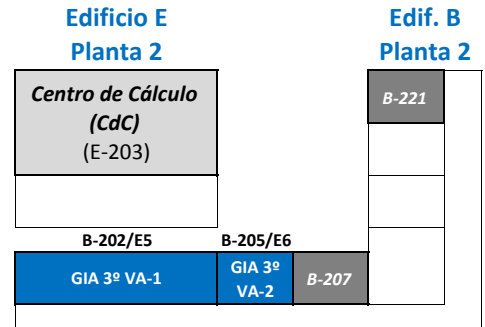

**Mapa esquemático de Aulas
(MAÑANAS)**

- GIA** Grado en Ingeniería Aeroespacial
- MUIA** Máster Universitario en Ingeniería Aeronáutica
- MUSTA** Máster Universitario en Sistemas de Transporte Aéreo

- GyOTA** Grado en Gestión y Operaciones de Transporte Aéreo
- MUSE** Máster Universitario en Sistemas Espaciales
- MUMI** Máster Universitario en Matemática Industrial
- MGSA** Máster en Gestión de Sistemas Aeronáuticos
- MEV** Máster de Ensayos en Vuelo
- MMC** Máster en Materiales Compuestos
- MUFP** Máster Universitario en Formación del Profesorado de ESO, Bachillerato y FP

- Aula de EXAMEN**
- Servicios Generales**
- ETSIAE**
- Salas de Conferencias**
- Salas de Reuniones**
- Salas de Uso Especial**

**Edif. E
Planta 3**

**Edif. B
Planta 3**

**Edificio E
Planta 1**

**Edif. B
Planta 1**

**Edificio A
Planta 1**

**Edificio A
Planta 0**

**Edificio E
Planta 0**

**Edif. B
Planta 0**

Edificio D

Edificio F, Planta S1

**Edificio E
Planta SS**

**Edif. B
Planta SS**