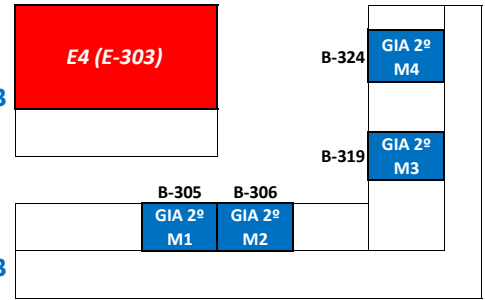

**Mapa esquemático de Aulas
(MAÑANAS)**

- GIA** Grado en Ingeniería Aeroespacial
- MUIA** Máster Universitario en Ingeniería Aeronáutica
- MUSTA** Máster Universitario en Sistemas de Transporte Aéreo

- GyOTA** Grado en Gestión y Operaciones de Transporte Aéreo
- MUSE** Máster Universitario en Sistemas Espaciales
- MUMI** Máster Universitario en Matemática Industrial
- MGSA** Máster en Gestión de Sistemas Aeronáuticos
- MEV** Máster de Ensayos en Vuelo
- MMC** Máster en Materiales Compuestos
- MUFP** Máster Universitario en Formación del Profesorado de ESO, Bachillerato y FP

- Aula de EXAMEN**
- Servicios Generales**
- ETSIAE**
- Salas de Conferencias**
- Salas de Reuniones**
- Salas de Uso Especial**

**Edif. E
Planta 3**

**Edif. B
Planta 3**

**Edificio E
Planta 1**

**Edif. B
Planta 1**

**Edificio A
Planta 1**

**Edificio A
Planta 0**

**Edificio E
Planta 0**

**Edif. B
Planta 0**

Edificio D

Edificio F, Planta S1

**Edificio E
Planta SS**

**Edif. B
Planta SS**