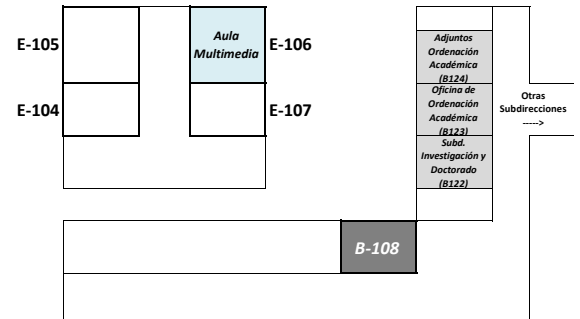

**Mapa esquemático de Aulas
(MAÑANAS)**

- GIA** Grado en Ingeniería Aeroespacial
- MUIA** Máster Universitario en Ingeniería Aeronáutica
- MUSTA** Máster Universitario en Sistemas de Transporte Aéreo

- GyOTA** Grado en Gestión y Operaciones de Transporte Aéreo
- MUSE** Máster Universitario en Sistemas Espaciales
- MUMI** Máster Universitario en Matemática Industrial
- MGSA** Máster en Gestión de Sistemas Aeronáuticos
- MEV** Máster de Ensayos en Vuelo
- MMC** Máster en Materiales Compuestos
- MUFP** Máster Universitario en Formación del Profesorado de ESO, Bachillerato y FP

- Aula de EXAMEN**
- Servicios Generales**
- ETSIAE**
- Salas de Conferencias**
- Salas de Reuniones**
- Salas de Uso Especial**

**Edif. E
Planta 3**

**Edif. B
Planta 3**

**Edificio E
Planta 1**

**Edif. B
Planta 1**

**Edificio A
Planta 1**

**Edificio A
Planta 0**

**Edificio E
Planta 0**

**Edif. B
Planta 0**

Edificio D

Edificio F, Planta S1

**Edificio E
Planta SS**

**Edif. B
Planta SS**