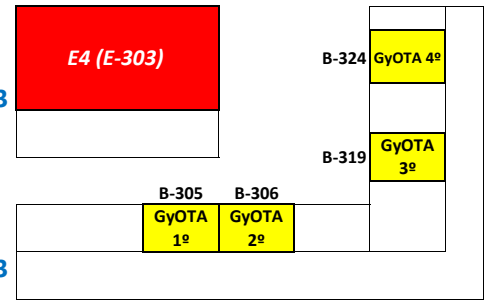

Mapa esquemático de Aulas
(TARDES)

- GIA** Grado en Ingeniería Aeroespacial
- MUIA** Máster Universitario en Ingeniería Aeronáutica
- MUSTA** Máster Universitario en Sistemas de Transporte Aéreo

- GyOTA** Grado en Gestión y Operaciones de Transporte Aéreo
- MUSE** Máster Universitario en Sistemas Espaciales
- MUMI** Máster Universitario en Matemática Industrial
- MGSA** Máster en Gestión de Sistemas Aeronáuticos
- MEV** Máster de Ensayos en Vuelo
- MMC** Máster en Materiales Compuestos
- MUFP** Máster Universitario en Formación del Profesorado de ESO, Bachillerato y FP

- Aula de EXAMEN**
- Servicios Generales ETSIAE**
- Salas de Conferencias**
- Salas de Reuniones**
- Salas de Uso Especial**

Edif. E
Planta 3

Edif. B
Planta 3

Edificio E
Planta 2

Edif. B
Planta 2

Edificio A
Planta 1