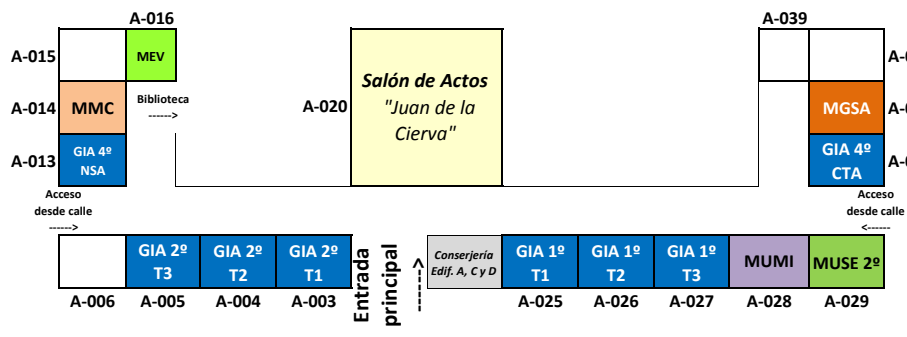

Mapa esquemático de Aulas
(TARDES)

- GIA** Grado en Ingeniería Aeroespacial
- MUIA** Máster Universitario en Ingeniería Aeronáutica
- MUSTA** Máster Universitario en Sistemas de Transporte Aéreo

- GyOTA** Grado en Gestión y Operaciones de Transporte Aéreo
- MUSE** Máster Universitario en Sistemas Espaciales
- MUMI** Máster Universitario en Matemática Industrial
- MGSA** Máster en Gestión de Sistemas Aeronáuticos
- MEV** Máster de Ensayos en Vuelo
- MMC** Máster en Materiales Compuestos
- MUFP** Máster Universitario en Formación del Profesorado de ESO, Bachillerato y FP

- Aula de EXAMEN**
- Servicios Generales ETSIAE**
- Salas de Conferencias**
- Salas de Reuniones**
- Salas de Uso Especial**

Edif. E
Planta 3

Edif. B
Planta 3

Edificio E
Planta 2

Edif. B
Planta 2

Edificio A
Planta 1

Edificio E
Planta 1

Edif. B
Planta 1

Edificio A
Planta 0

Edificio E
Planta 0

Edif. B
Planta 0

Edificio D

Edificio F, Planta S1

Edificio E
Planta SS

Edif. B
Planta SS