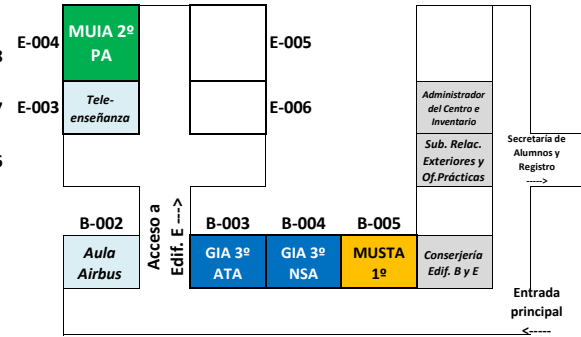

Mapa esquemático de Aulas
(TARDES)

- GIA** Grado en Ingeniería Aeroespacial
- MUIA** Máster Universitario en Ingeniería Aeronáutica
- MUSTA** Máster Universitario en Sistemas de Transporte Aéreo

- GyOTA** Grado en Gestión y Operaciones de Transporte Aéreo
- MUSE** Máster Universitario en Sistemas Espaciales
- MUMI** Máster Universitario en Matemática Industrial
- MGSA** Máster en Gestión de Sistemas Aeronáuticos
- MEV** Máster de Ensayos en Vuelo
- MMC** Máster en Materiales Compuestos
- MUFP** Máster Universitario en Formación del Profesorado de ESO, Bachillerato y FP

- Aula de EXAMEN**
- Servicios Generales ETSIAE**
- Salas de Conferencias**
- Salas de Reuniones**
- Salas de Uso Especial**

Edif. E
Planta 3

Edif. B
Planta 3

Edificio E
Planta 2

Edif. B
Planta 2

Edificio A
Planta 1

Edificio E
Planta 1

Edif. B
Planta 1

Edificio A
Planta 0

Edificio E
Planta 0

Edif. B
Planta 0

Edificio D

Edificio F, Planta S1

Edificio E
Planta SS