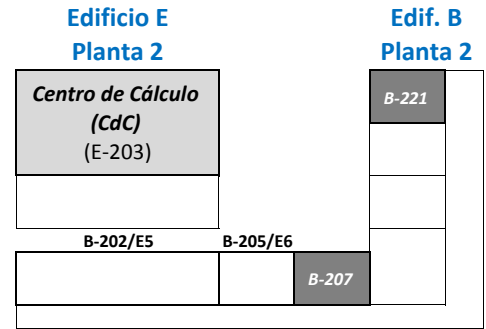

Mapa esquemático de Aulas
(TARDES)

- GIA** Grado en Ingeniería Aeroespacial
- MUIA** Máster Universitario en Ingeniería Aeronáutica
- MUSTA** Máster Universitario en Sistemas de Transporte Aéreo

- GyOTA** Grado en Gestión y Operaciones de Transporte Aéreo
- MUSE** Máster Universitario en Sistemas Espaciales
- MUMI** Máster Universitario en Matemática Industrial
- MGSA** Máster en Gestión de Sistemas Aeronáuticos
- MEV** Máster de Ensayos en Vuelo
- MMC** Máster en Materiales Compuestos
- MUFP** Máster Universitario en Formación del Profesorado de ESO, Bachillerato y FP

- Aula de EXAMEN**
- Servicios Generales ETSIAE**
- Salas de Conferencias**
- Salas de Reuniones**
- Salas de Uso Especial**

Edif. E
Planta 3

Edif. B
Planta 3

Edificio E
Planta 2

Edif. B
Planta 2

Edificio A
Planta 1

Edificio E
Planta 1

Edif. B
Planta 1

Edificio A
Planta 0

Edificio E
Planta 0

Edif. B
Planta 0

Edificio D

Edificio F, Planta S1

Edificio E
Planta SS