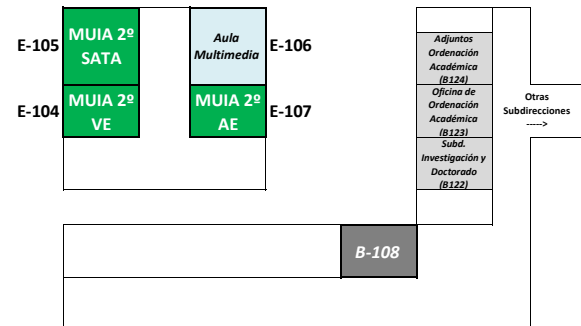

Mapa esquemático de Aulas
(TARDES)

- GIA** Grado en Ingeniería Aeroespacial
- MUIA** Máster Universitario en Ingeniería Aeronáutica
- MUSTA** Máster Universitario en Sistemas de Transporte Aéreo

- GyOTA** Grado en Gestión y Operaciones de Transporte Aéreo
- MUSE** Máster Universitario en Sistemas Espaciales
- MUMI** Máster Universitario en Matemática Industrial
- MGSA** Máster en Gestión de Sistemas Aeronáuticos
- MEV** Máster de Ensayos en Vuelo
- MMC** Máster en Materiales Compuestos
- MUFP** Máster Universitario en Formación del Profesorado de ESO, Bachillerato y FP

- Aula de EXAMEN**
- Servicios Generales ETSIAE**
- Salas de Conferencias**
- Salas de Reuniones**
- Salas de Uso Especial**

Edif. E
Planta 3

Edif. B
Planta 3

Edificio E
Planta 2

Edif. B
Planta 2

Edificio A
Planta 1

Edificio E
Planta 1

Edif. B
Planta 1

Edificio A
Planta 0

Edificio E
Planta 0

Edif. B
Planta 0

Edificio D

Edificio F, Planta S1

Edificio E
Planta SS